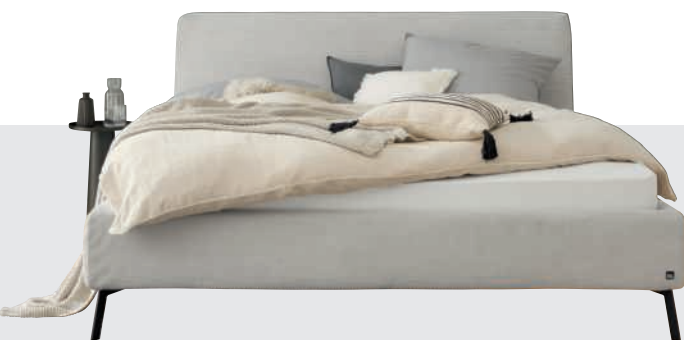

549.-

inter living®

Möbel für
dich gemacht

Vielfalt pur!

Ein Polsterbettensystem vereint Eleganz mit Komfort und bietet zahlreiche Vorteile für eine ansprechende Schlafzimmergestaltung. Die weichen, gepolsterten Kopf- und Fußteile schaffen nicht nur eine gemütliche Atmosphäre, sondern dienen auch als bequeme Rückenstütze beim Lesen oder Entspannen im Bett. Die Vielfalt an Designs, Farben und Materialien ermöglicht es, das Polsterbettensystem an den individuellen Einrichtungsstil anzupassen und dem Schlafzimmer eine persönliche Note zu verleihen. Die hochwertige Verarbeitung und langlebigen Materialien gewährleisten eine langanhaltende Freude an diesem Möbelstück.