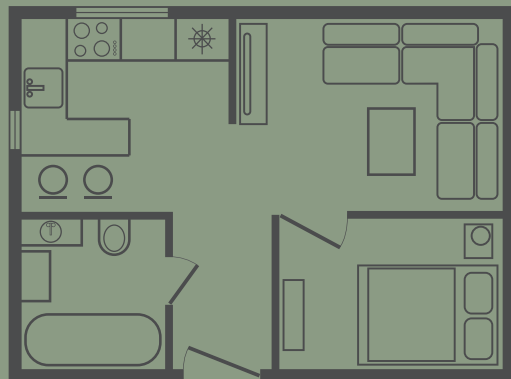

Wir gestalten Ihr Zuhause gemeinsam!

Entdecken Sie eine Welt des Wohnens mit unserer professionellen Einrichtungsberatung. Wir stehen für ganzheitliches Einrichten, um Ihr Zuhause noch schöner und persönlicher zu gestalten.